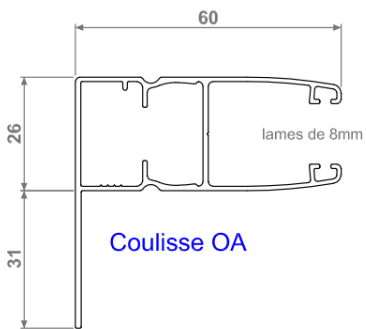

Paire de coulisses OA2 - Bubendorff

[Ajouter au panier](#)

Référence produit : 207056 pour pour MONO-TRADI gamme iD2 et iD3

Viens en remplacement des anciennes paires de coulisses OA

Caractéristiques

Fabricant: Bubendorff

Origine: France

Teinte: 407 - GRIS SABLE - (AKZO 2900 S)

Gamme du volet Bubendorff: Mono ID2

Matiere Alu / PVC (Coulisses et Caisson): ALU

Ce document a été créé le: Mai 12, 2026