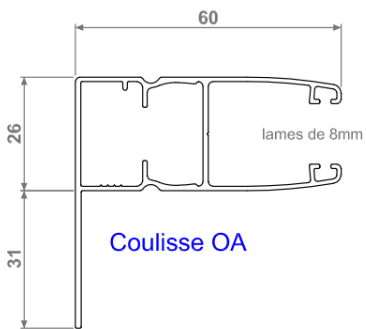

Paire de coulisses OA2 - Bubendorff

[Ajouter au panier](#)

Référence produit : 207056 pour pour MONO-TRADI gamme iD2 et iD3

Viens en remplacement des anciennes paires de coulisses OA

Caractéristiques

Fabricant: Bubendorff

Origine: France

Teinte: 120 - NOIR FONCE - (RAL 9005)

Gamme du volet Bubendorff: Mono ID2

Matiere Alu / PVC (Coulisses et Caisson): ALU

Ce document a été créé le: Mai 12, 2026