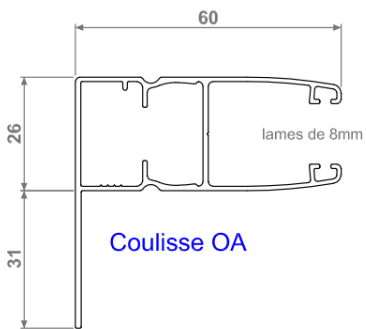

Paire de coulisses OA2 - Bubendorff

[Ajouter au panier](#)

Référence produit : 207056 pour pour MONO-TRADI gamme iD2 et iD3

Viens en remplacement des anciennes paires de coulisses OA

Caractéristiques

Fabricant: Bubendorff

Origine: France

Teinte: 230 - IVOIRE CLAIR - (RAL 1015)

Gamme du volet Bubendorff: Mono ID2

Matiere Alu / PVC (Coulisses et Caisson): ALU

Ce document a été créé le: Mai 12, 2026