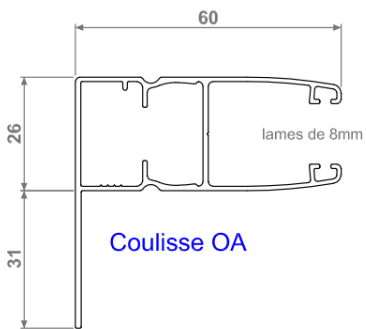

## Paire de coulisses OA2 - Bubendorff

[Ajouter au panier](#)

**Référence produit :** 207056 pour pour MONO-TRADI gamme iD2 et iD3

Viens en remplacement des anciennes paires de coulisses OA