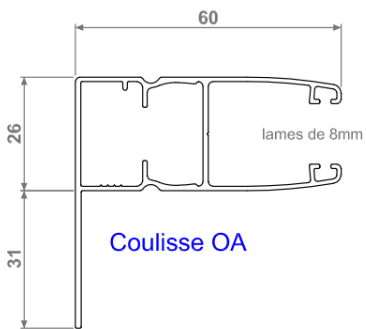

## Paire de coulisses OA2 - Bubendorff

[Ajouter au panier](#)

**Référence produit :** 207056 pour pour MONO-TRADI gamme iD2 et iD3

Viens en remplacement des anciennes paires de coulisses OA

## **Caractéristiques**

Fabricant: Bubendorff

Origine: France

Teinte: 310 - CHÊNE DORE

Gamme du volet Bubendorff: Mono ID2

Matiere Alu / PVC (Coulisses et Caisson): ALU

---

Ce document a été créé le: Mai 12, 2026