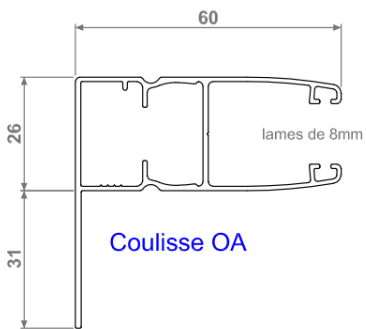

## Paire de coulisses OA2 - Bubendorff

[Ajouter au panier](#)

**Référence produit** : 207056 pour pour MONO-TRADI gamme iD2 et iD3

Viens en remplacement des anciennes paires de coulisses OA