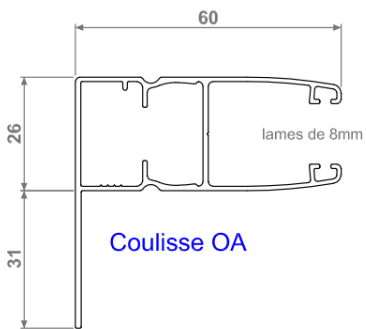

Paire de coulisses OA2 - Bubendorff

[Ajouter au panier](#)

Référence produit : 207056 pour pour MONO-TRADI gamme iD2 et iD3

Viens en remplacement des anciennes paires de coulisses OA

Caractéristiques

Fabricant: Bubendorff

Origine: France

Teinte: 423 - GRIS ANTHRACITE FSD - (RAL 7016 FSD)

Gamme du volet Bubendorff: Mono ID2

Matiere Alu / PVC (Coulisses et Caisson): ALU

Ce document a été créé le: Mai 12, 2026