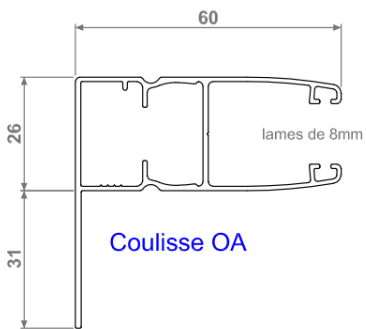

Paire de coulisses OA2 - Bubendorff

[Ajouter au panier](#)

Référence produit : 207056 pour pour MONO-TRADI gamme iD2 et iD3

Viens en remplacement des anciennes paires de coulisses OA

Caractéristiques

Fabricant: Bubendorff

Origine: France

Teinte: 624 - GRIS METALLISE - (DB 703)

Gamme du volet Bubendorff: Mono ID2

Matiere Alu / PVC (Coulisses et Caisson): ALU

Ce document a été créé le: Mai 12, 2026