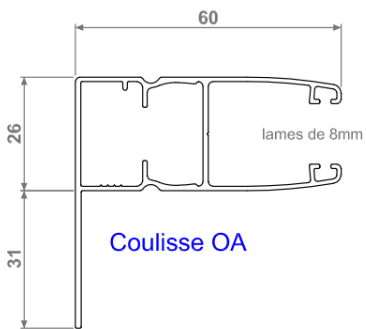

Paire de coulisses OA2 - Bubendorff

[Ajouter au panier](#)

Référence produit : 207056 pour pour MONO-TRADI gamme iD2 et iD3

Viens en remplacement des anciennes paires de coulisses OA

Caractéristiques

Fabricant: Bubendorff

Origine: France

Teinte: 100 - BLANC - (RAL 9016)

Gamme du volet Bubendorff: Mono ID2

Matiere Alu / PVC (Coulisses et Caisson): ALU

Ce document a été créé le: Mai 12, 2026