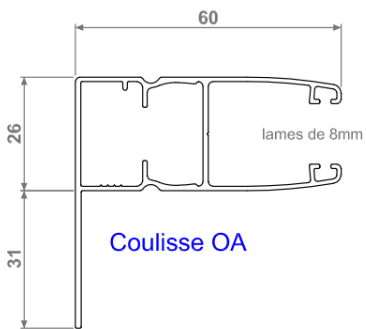

Paire de coulisses OA2 - Bubendorff

[Ajouter au panier](#)

Référence produit : 207056 pour pour MONO-TRADI gamme iD2 et iD3

Viens en remplacement des anciennes paires de coulisses OA

Caractéristiques

Fabricant: Bubendorff

Origine: France

Teinte: 101 - BLANC PUR - (RAL 9010)

Gamme du volet Bubendorff: Mono ID2

Matiere Alu / PVC (Coulisses et Caisson): ALU

Ce document a été créé le: Mai 12, 2026