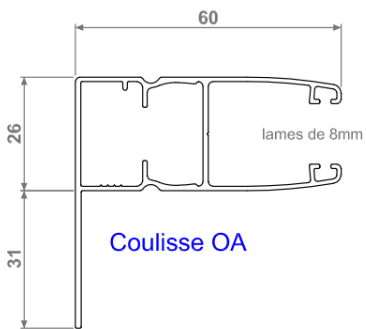

Paire de coulisses OA2 - Bubendorff

[Ajouter au panier](#)

Référence produit : 207056 pour pour MONO-TRADI gamme iD2 et iD3

Viens en remplacement des anciennes paires de coulisses OA

Caractéristiques

Fabricant: Bubendorff

Origine: France

Teinte: 112 - ALUMINIUM GRIS - (RAL 9007)

Gamme du volet Bubendorff: Mono ID2

Matiere Alu / PVC (Coulisses et Caisson): ALU

Ce document a été créé le: Mai 12, 2026