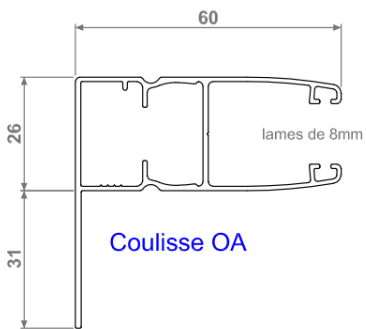

## Paire de coulisses OA2 - Bubendorff

[Ajouter au panier](#)

**Référence produit** : 207056 pour pour MONO-TRADI gamme iD2 et iD3

Viens en remplacement des anciennes paires de coulisses OA

## **Caractéristiques**

Fabricant: Bubendorff

Origine: France

Teinte: 117 - GRIS ANTHRACITE - (RAL 7016)

Gamme du volet Bubendorff: Mono ID2

Matiere Alu / PVC (Coulisses et Caisson): ALU

---

Ce document a été créé le: Mai 12, 2026