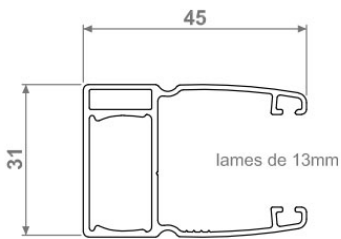

## Paire de coulisses MG2 - Bubendorff

[Ajouter au panier](#)

Coulisse MG

**Référence produit** : 207054 pour pour TRADI gamme iD2 et iD3 (Ancienne référence 207029)