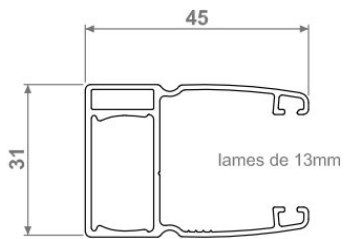

Paire de coulisses MG2 - Bubendorff

[Ajouter au panier](#)

Coulisse MG

Référence produit : 207054 pour pour TRADI gamme iD2 et iD3 (Ancienne référence 207029)

Caractéristiques

Fabricant: Bubendorff

Origine: France

Teinte: 407 - GRIS SABLE - (AKZO 2900 S)

Gamme du volet Bubendorff: Mono ID2

Matiere Alu / PVC (Coulisses et Caisson): ALU

Ce document a été créé le: Mai 12, 2026