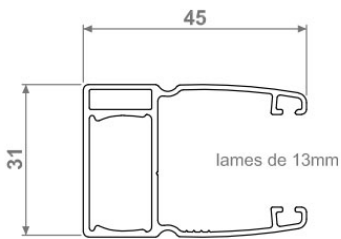

Paire de coulisses MG2 - Bubendorff

[Ajouter au panier](#)

Coulisse MG

Référence produit : 207054 pour pour TRADI gamme iD2 et iD3 (Ancienne référence 207029)

Caractéristiques

Fabricant: Bubendorff

Origine: France

Teinte: 118 - GRIS BASALTE - (RAL 7012)

Gamme du volet Bubendorff: Mono ID2

Matiere Alu / PVC (Coulisses et Caisson): ALU

Ce document a été créé le: Mai 12, 2026