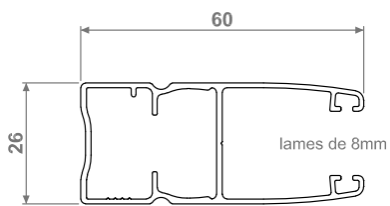

Paire de coulisses OS2 - Bubendorff

[Ajouter au panier](#)

Coulisse OS

Référence produit : 207057 pour pour MONO-TRADI gamme iD2 et iD3

Viens en remplacement des anciennes paires de coulisses OS

Caractéristiques