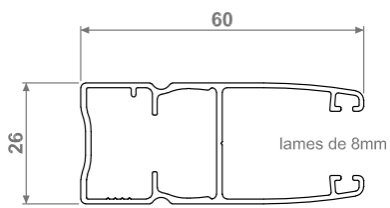

## Paire de coulisses OS2 - Bubendorff

[Ajouter au panier](#)

Coulisse OS

**Référence produit** : 207057 pour pour MONO-TRADI gamme iD2 et iD3

Viens en remplacement des anciennes paires de coulisses OS

## **Caractéristiques**

Fabricant: Bubendorff

Origine: France

Teinte: 112 - ALUMINIUM GRIS - (RAL 9007)

Gamme du volet Bubendorff: Mono ID2

Matiere Alu / PVC (Coulisses et Caisson): ALU

---

Ce document a été créé le: Mai 12, 2026