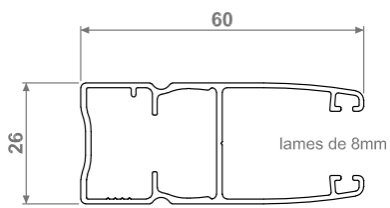

## Paire de coulisses OS2 - Bubendorff

[Ajouter au panier](#)

Coulisse OS

**Référence produit** : 207057 pour pour MONO-TRADI gamme iD2 et iD3

Viens en remplacement des anciennes paires de coulisses OS

## **Caractéristiques**

Fabricant: Bubendorff

Origine: France

Teinte: 117 - GRIS ANTHRACITE - (RAL 7016)

Gamme du volet Bubendorff: Mono ID2

Matiere Alu / PVC (Coulisses et Caisson): ALU

---

Ce document a été créé le: Mai 12, 2026