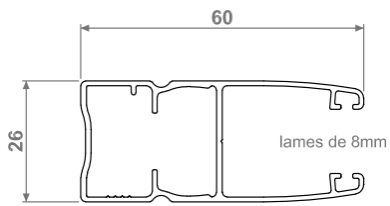

Paire de coulisses OS2 - Bubendorff

[Ajouter au panier](#)

Coulisse OS

Référence produit : 207057 pour pour MONO-TRADI gamme iD2 et iD3

Viens en remplacement des anciennes paires de coulisses OS

Caractéristiques