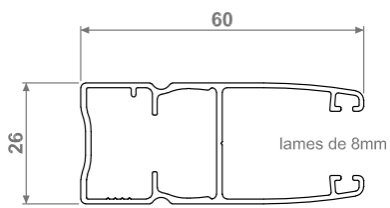

## Paire de coulisses OS2 - Bubendorff

[Ajouter au panier](#)

Coulisse OS

**Référence produit** : 207057 pour pour MONO-TRADI gamme iD2 et iD3

Viens en remplacement des anciennes paires de coulisses OS