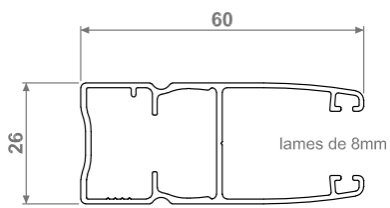

Paire de coulisses OS2 - Bubendorff

[Ajouter au panier](#)

Coulisse OS

Référence produit : 207057 pour pour MONO-TRADI gamme iD2 et iD3

Viens en remplacement des anciennes paires de coulisses OS

Caractéristiques