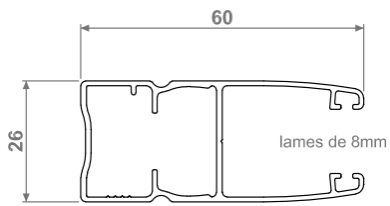

## Paire de coulisses OS2 - Bubendorff

[Ajouter au panier](#)

Coulisse OS

**Référence produit :** 207057 pour pour MONO-TRADI gamme iD2 et iD3

Viens en remplacement des anciennes paires de coulisses OS

## **Caractéristiques**

Fabricant: Bubendorff

Origine: France

Teinte: 310 - CHÊNE DORE

Gamme du volet Bubendorff: Mono ID2

Matiere Alu / PVC (Coulisses et Caisson): ALU

---

Ce document a été créé le: Mai 12, 2026