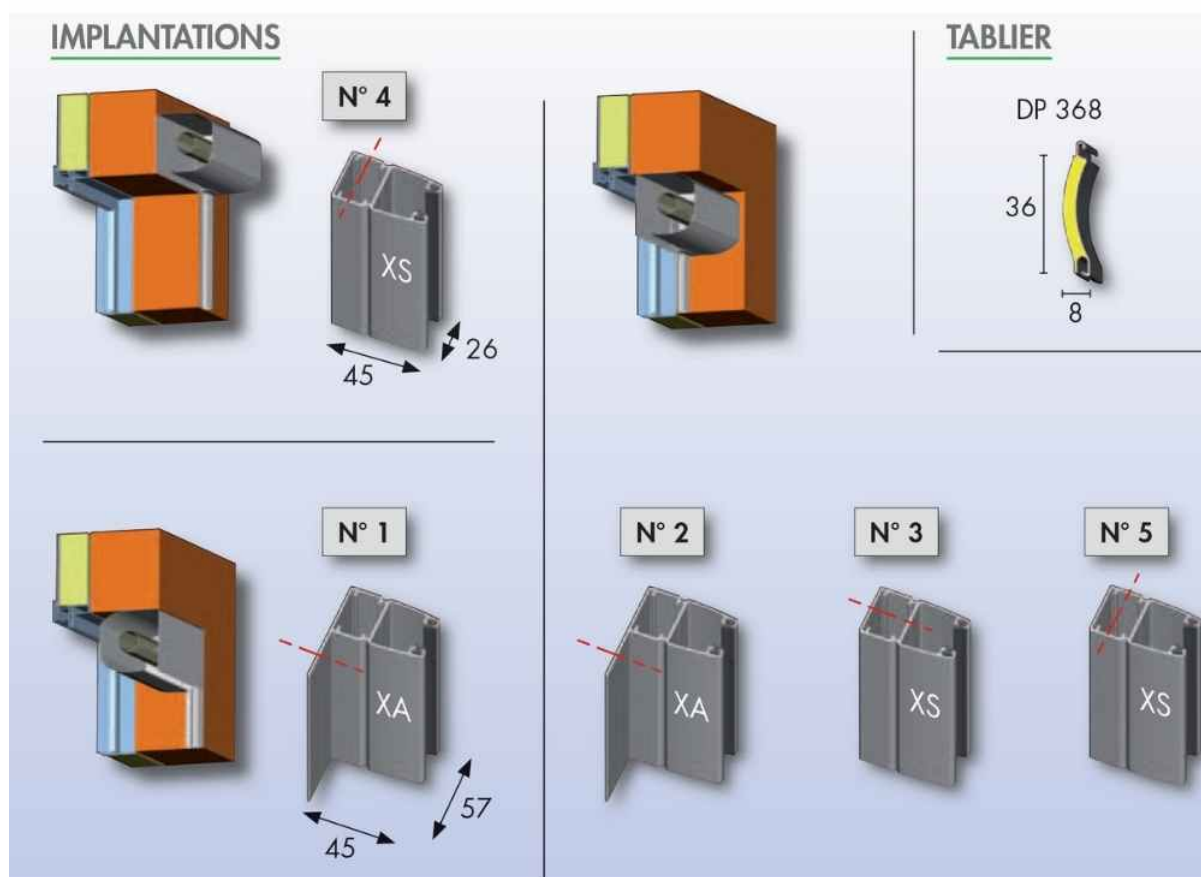


Paire de coulisses AF - Bubendorff

[Ajouter au panier](#)

Référence produit : 207051 - pour BLOC N neuf et BLOC R réno

Coulisses en aluminium extrudé équipées de joint à lèvres traité anti UV. Laquage poudre polyester. Utilisées exclusivement avec le volet Bloc Nth et Rth. Indiquez l'angle Beta de la coulisse (de 0 à 18°).

Pièce détachée 100% d'origine Bubendorff

Voici le schéma type correspondant au numéro des coulisses quelque soit le type de volet :

Caractéristiques

Fabricant: Bubendorff

Origine: France

Teinte: 120 - NOIR FONCE - (RAL 9005)

Gamme du volet Bubendorff: Bloc Th

Matiere Alu / PVC (Coulisses et Caisson): ALU

Angle béta : 12°

Ce document a été créé le: Mai 12, 2026