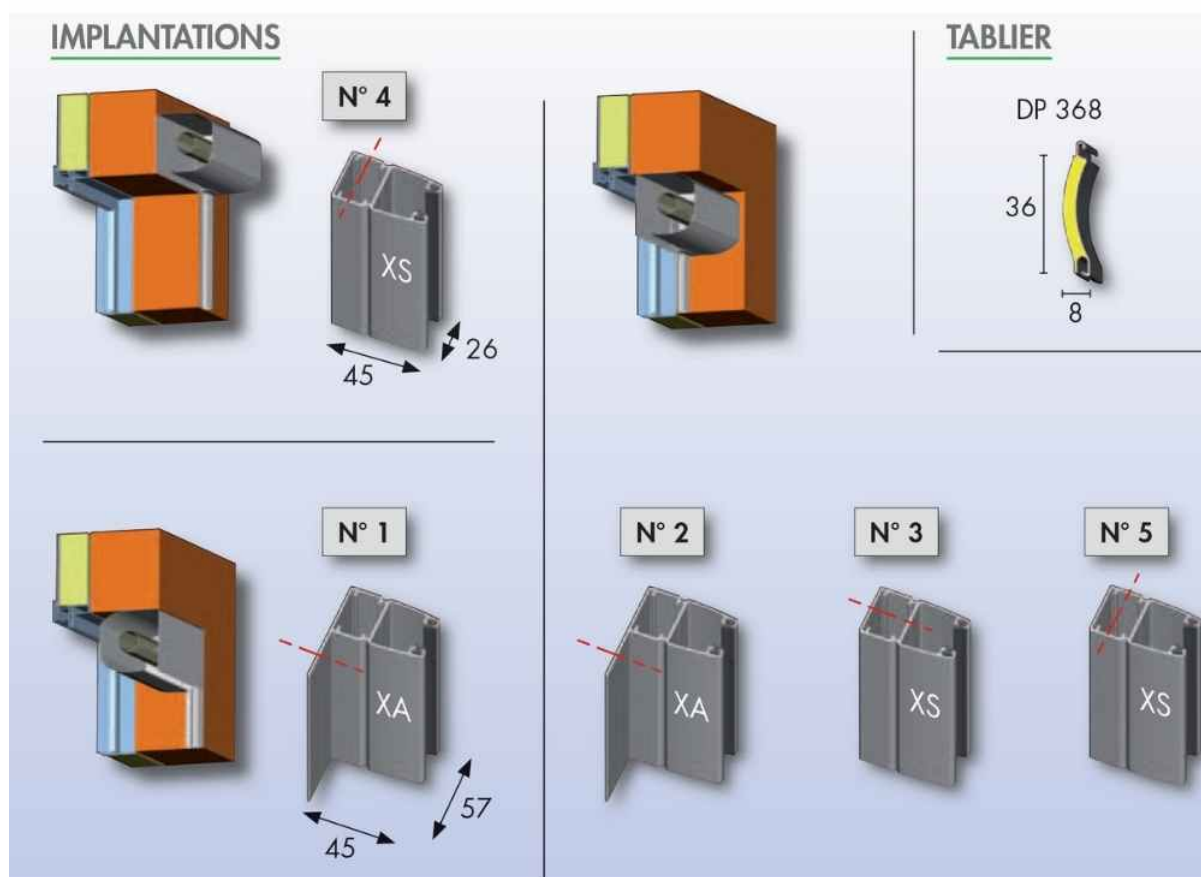

Paire de coulisses AF - Bubendorff

[Ajouter au panier](#)

Référence produit : 207051 - pour BLOC N neuf et BLOC R réno

Coulisses en aluminium extrudé équipées de joint à lèvres traité anti UV. Laquage poudre polyester. Utilisées exclusivement avec le volet Bloc Nth et Rth. Indiquez l'angle Beta de la coulisse (de 0 à 18°).

Pièce détachée 100% d'origine Bubendorff

Voici le schéma type correspondant au numéro des coulisses quelque soit le type de volet :

Caractéristiques

Fabricant: Bubendorff

Origine: France

Teinte: 105 - GRIS CLAIR - (RAL 7035)

Gamme du volet Bubendorff: Bloc Th

Matiere Alu / PVC (Coulisses et Caisson): ALU

Angle bêta : 12°

Ce document a été créé le: Mai 12, 2026