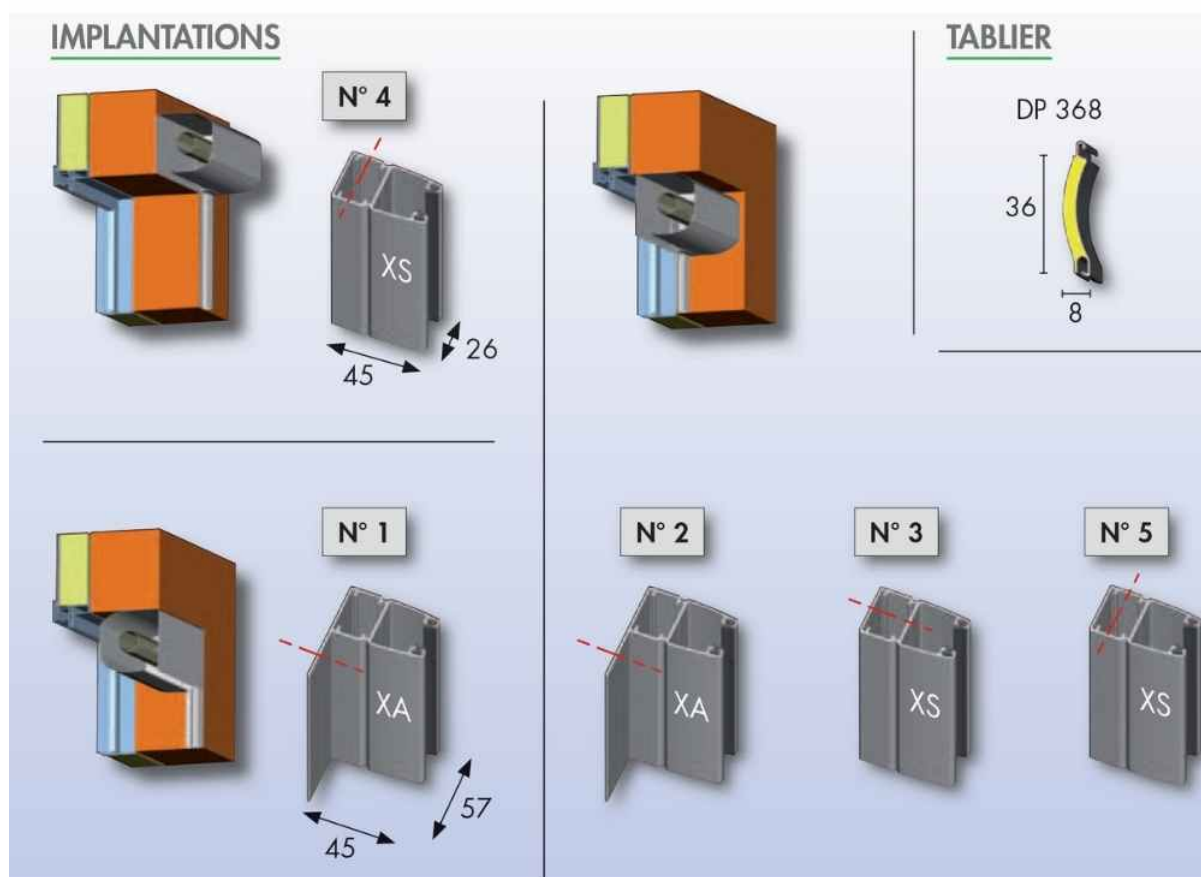


Paire de coulisses AF - Bubendorff

[Ajouter au panier](#)

Référence produit : 207051 - pour BLOC N neuf et BLOC R réno

Coulisses en aluminium extrudé équipées de joint à lèvres traité anti UV. Laquage poudre polyester. Utilisées exclusivement avec le volet Bloc Nth et Rth. Indiquez l'angle Beta de la coulisse (de 0 à 18°).

Pièce détachée 100% d'origine Bubendorff

Voici le schéma type correspondant au numéro des coulisses quelque soit le type de volet :

Caractéristiques

Fabricant: Bubendorff

Origine: France

Teinte: 407 - GRIS SABLE - (AKZO 2900 S)

Gamme du volet Bubendorff: Bloc Th

Matiere Alu / PVC (Coulisses et Caisson): ALU

Angle béta : 13°

Ce document a été créé le: Mai 12, 2026