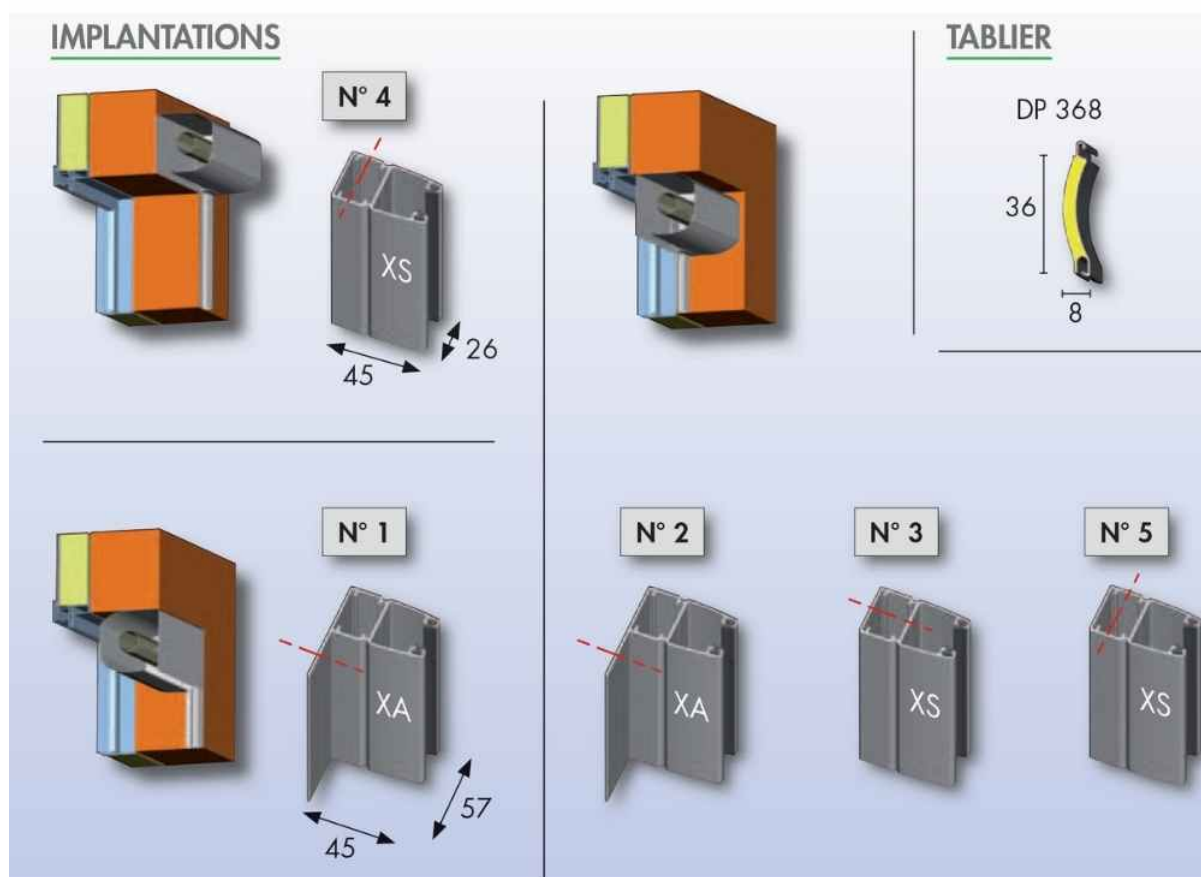

## Paire de coulisses AF - Bubendorff

[Ajouter au panier](#)

**Référence produit :** 207051 - pour BLOC N neuf et BLOC R réno

Coulisses en aluminium extrudé équipées de joint à lèvres traité anti UV. Laquage poudre polyester. Utilisées exclusivement avec le volet Bloc Nth et Rth. Indiquez l'angle Beta de la coulisse (de 0 à 18°).

**Pièce détachée 100% d'origine Bubendorff**

Voici le schéma type correspondant au numéro des coulisses quelque soit le type de volet :

## Caractéristiques

Fabricant: Bubendorff

Origine: France

Teinte: 120 - NOIR FONCE - (RAL 9005)

Gamme du volet Bubendorff: Bloc Th

Matiere Alu / PVC (Coulisses et Caisson): ALU

Angle bêta : 16°

---