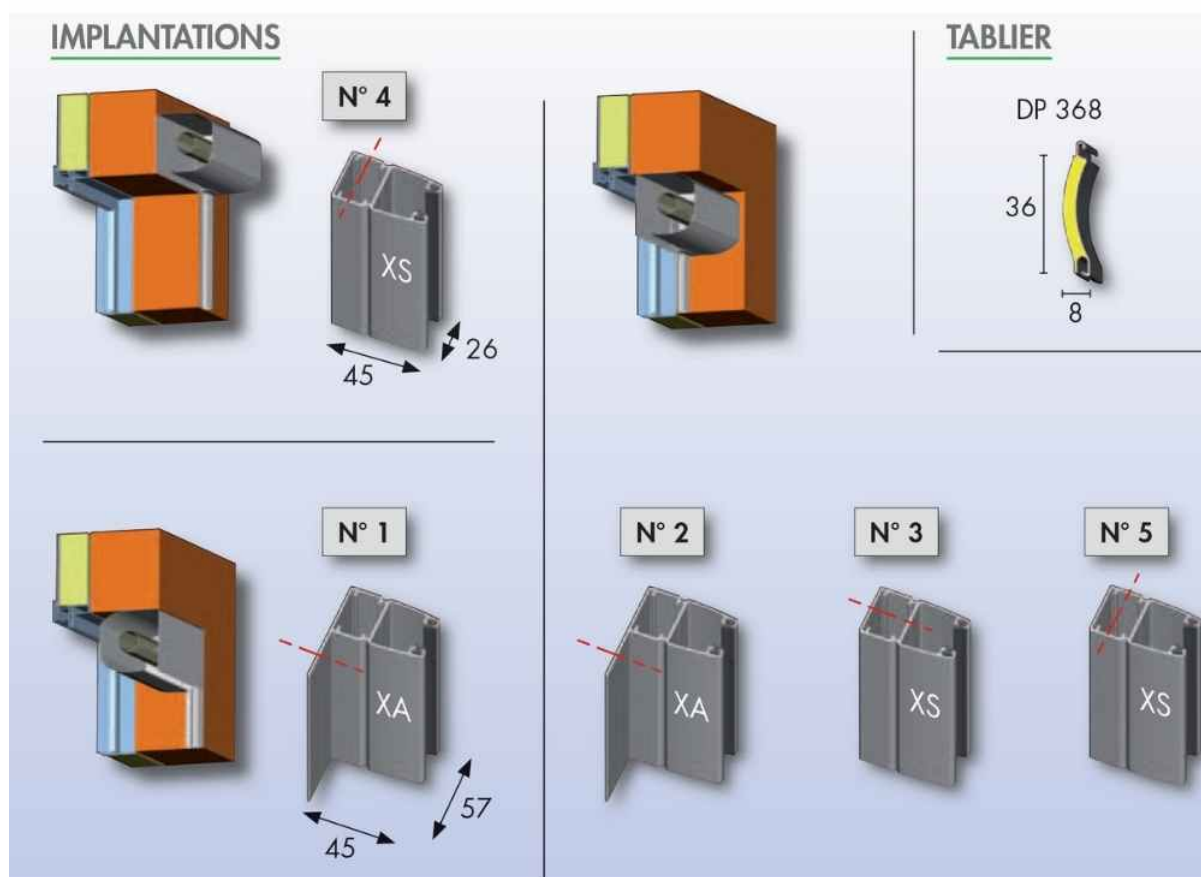

## Paire de coulisses AF - Bubendorff

[Ajouter au panier](#)

**Référence produit :** 207051 - pour BLOC N neuf et BLOC R réno

Coulisses en aluminium extrudé équipées de joint à lèvres traité anti UV. Laquage poudre polyester. Utilisées exclusivement avec le volet Bloc Nth et Rth. Indiquez l'angle Beta de la coulisse (de 0 à 18°).

**Pièce détachée 100% d'origine Bubendorff**

Voici le schéma type correspondant au numéro des coulisses quelque soit le type de volet :

## Caractéristiques

Fabricant: Bubendorff

Origine: France

Teinte: 117 - GRIS ANTHRACITE - (RAL 7016)

Gamme du volet Bubendorff: Bloc Th

Matiere Alu / PVC (Coulisses et Caisson): ALU

Angle bêta : 16°

---