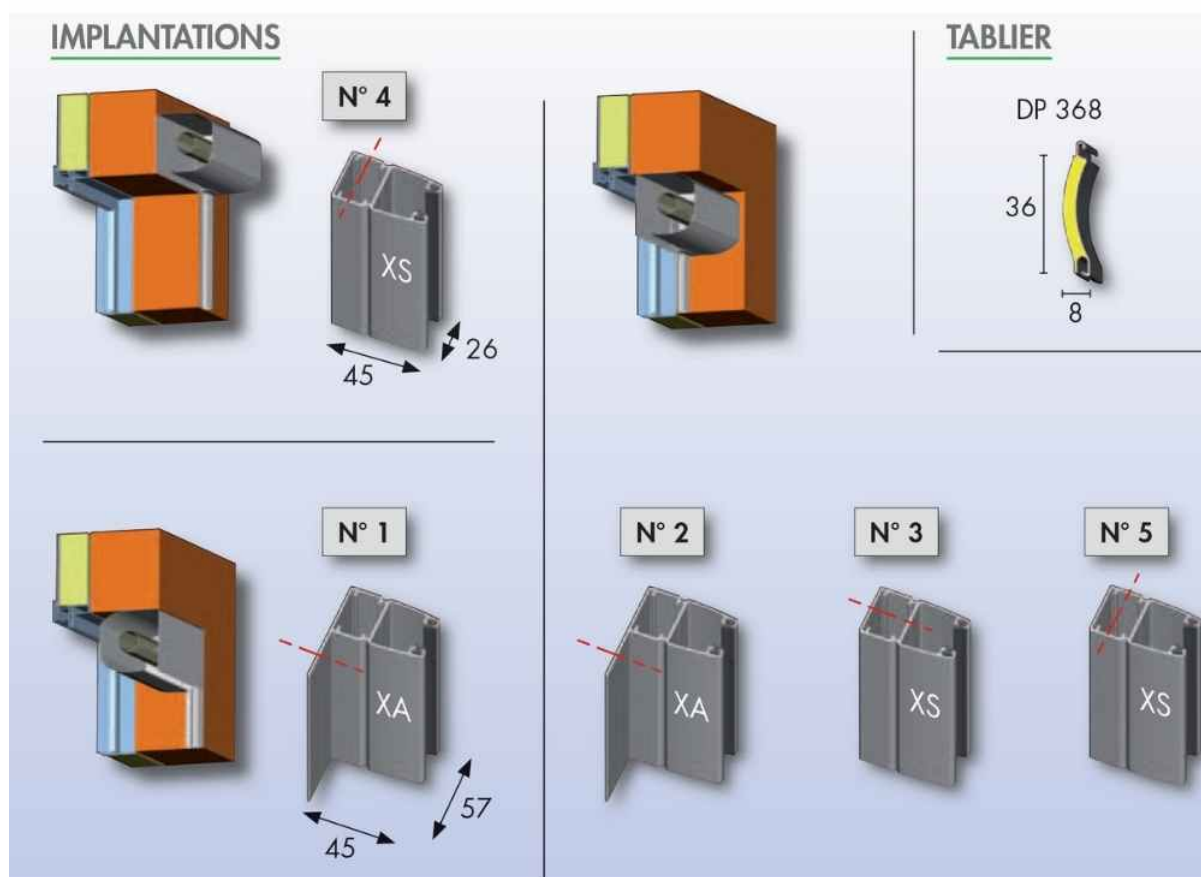

Paire de coulisses AF - Bubendorff

[Ajouter au panier](#)

Référence produit : 207051 - pour BLOC N neuf et BLOC R réno

Coulisses en aluminium extrudé équipées de joint à lèvres traité anti UV. Laquage poudre polyester. Utilisées exclusivement avec le volet Bloc Nth et Rth. Indiquez l'angle Beta de la coulisse (de 0 à 18°).

Pièce détachée 100% d'origine Bubendorff

Voici le schéma type correspondant au numéro des coulisses quelque soit le type de volet :

Caractéristiques

Fabricant: Bubendorff

Origine: France

Teinte: 624 - GRIS METALLISE - (DB 703)

Gamme du volet Bubendorff: Bloc Th

Matiere Alu / PVC (Coulisses et Caisson): ALU

Angle béta : 18°

Ce document a été créé le: Mai 12, 2026