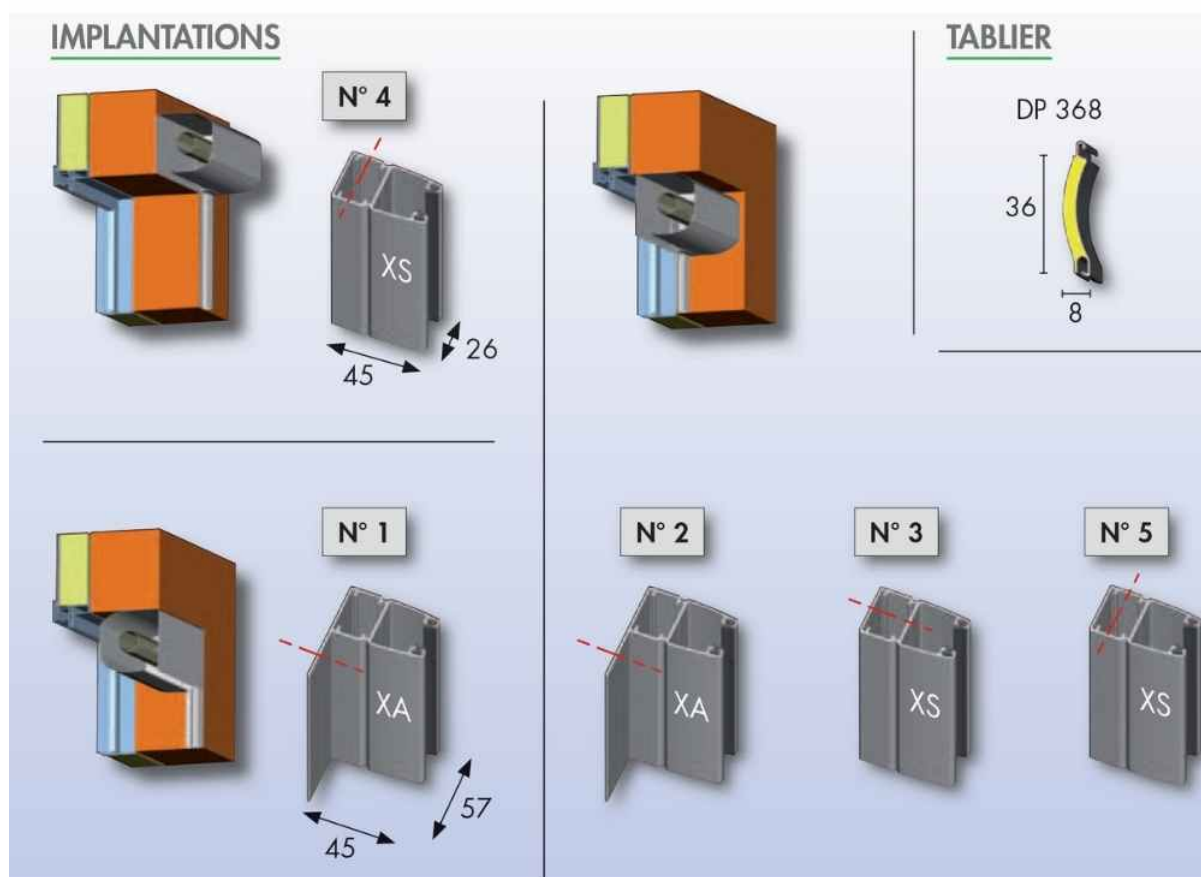


Paire de coulisses AF - Bubendorff

[Ajouter au panier](#)

Référence produit : 207051 - pour BLOC N neuf et BLOC R réno

Coulisses en aluminium extrudé équipées de joint à lèvres traité anti UV. Laquage poudre polyester. Utilisées exclusivement avec le volet Bloc Nth et Rth. Indiquez l'angle Beta de la coulisse (de 0 à 18°).

Pièce détachée 100% d'origine Bubendorff

Voici le schéma type correspondant au numéro des coulisses quelque soit le type de volet :

Caractéristiques

Fabricant: Bubendorff

Origine: France

Teinte: 407 - GRIS SABLE - (AKZO 2900 S)

Gamme du volet Bubendorff: Bloc Th

Matiere Alu / PVC (Coulisses et Caisson): ALU

Angle béta : 3°

Ce document a été créé le: Mai 12, 2026