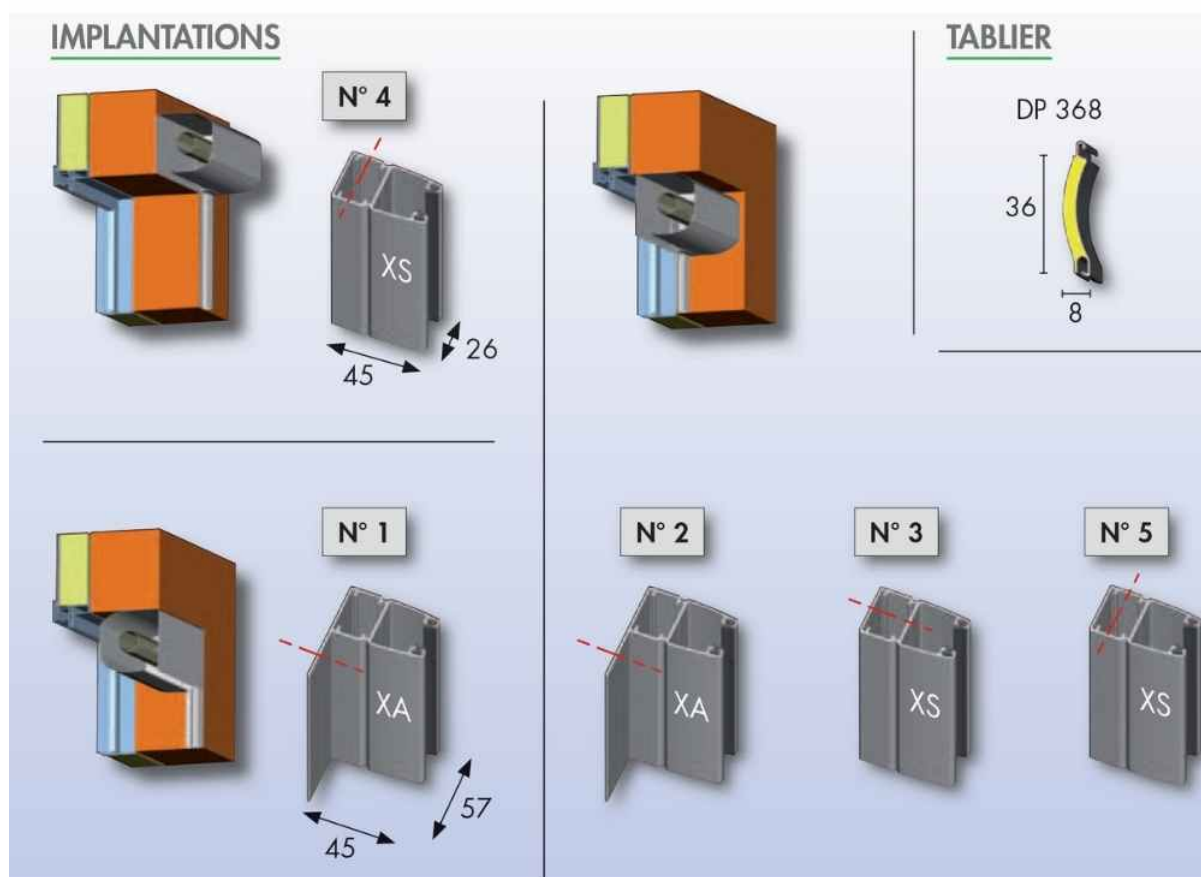

## Paire de coulisses AF - Bubendorff

[Ajouter au panier](#)

**Référence produit :** 207051 - pour BLOC N neuf et BLOC R réno

Coulisses en aluminium extrudé équipées de joint à lèvres traité anti UV. Laquage poudre polyester. Utilisées exclusivement avec le volet Bloc Nth et Rth. Indiquez l'angle Beta de la coulisse (de 0 à 18°).

**Pièce détachée 100% d'origine Bubendorff**

Voici le schéma type correspondant au numéro des coulisses quelque soit le type de volet :