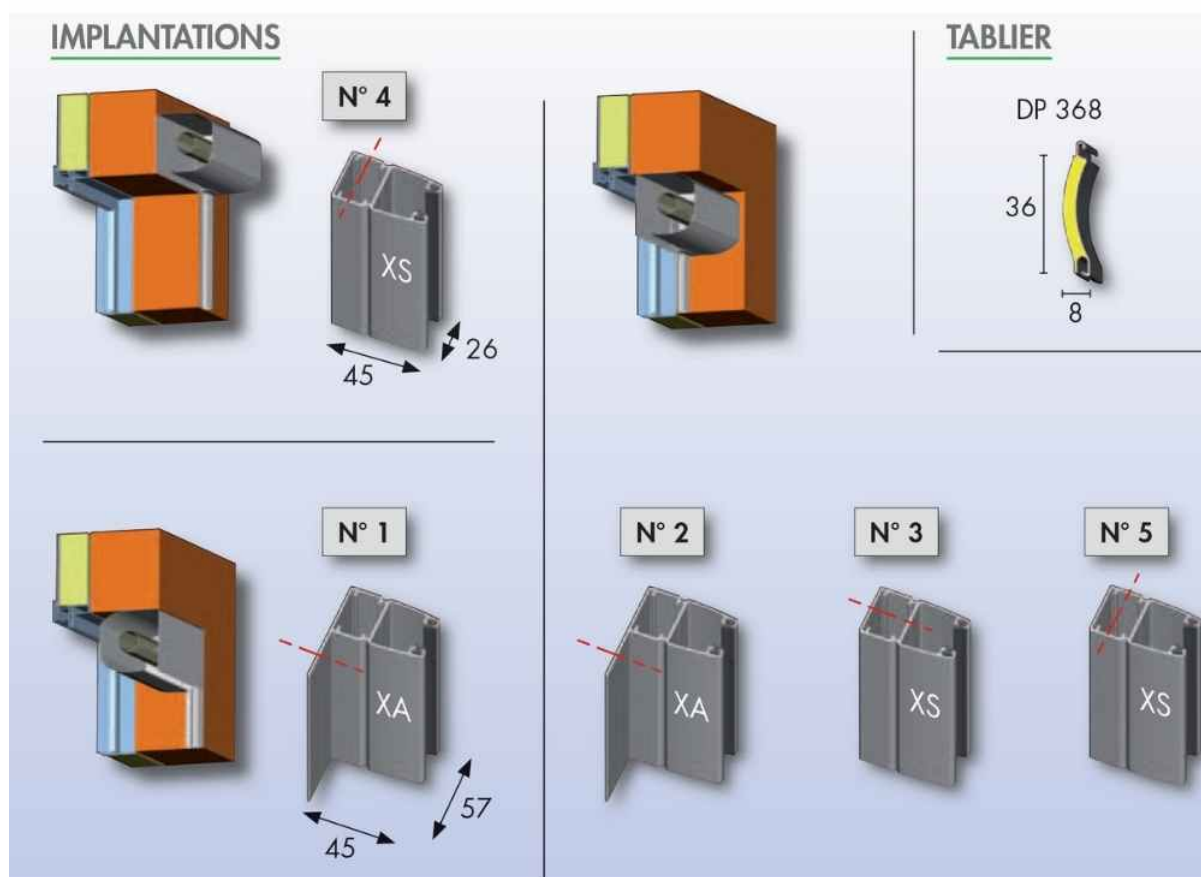

Paire de coulisses AF - Bubendorff

[Ajouter au panier](#)

Référence produit : 207051 - pour BLOC N neuf et BLOC R réno

Coulisses en aluminium extrudé équipées de joint à lèvres traité anti UV. Laquage poudre polyester. Utilisées exclusivement avec le volet Bloc Nth et Rth. Indiquez l'angle Beta de la coulisse (de 0 à 18°).

Pièce détachée 100% d'origine Bubendorff

Voici le schéma type correspondant au numéro des coulisses quelque soit le type de volet :

Caractéristiques

Fabricant: Bubendorff

Origine: France

Teinte: 624 - GRIS METALLISE - (DB 703)

Gamme du volet Bubendorff: Bloc Th

Matiere Alu / PVC (Coulisses et Caisson): ALU

Angle béta : 5°

Ce document a été créé le: Mai 12, 2026