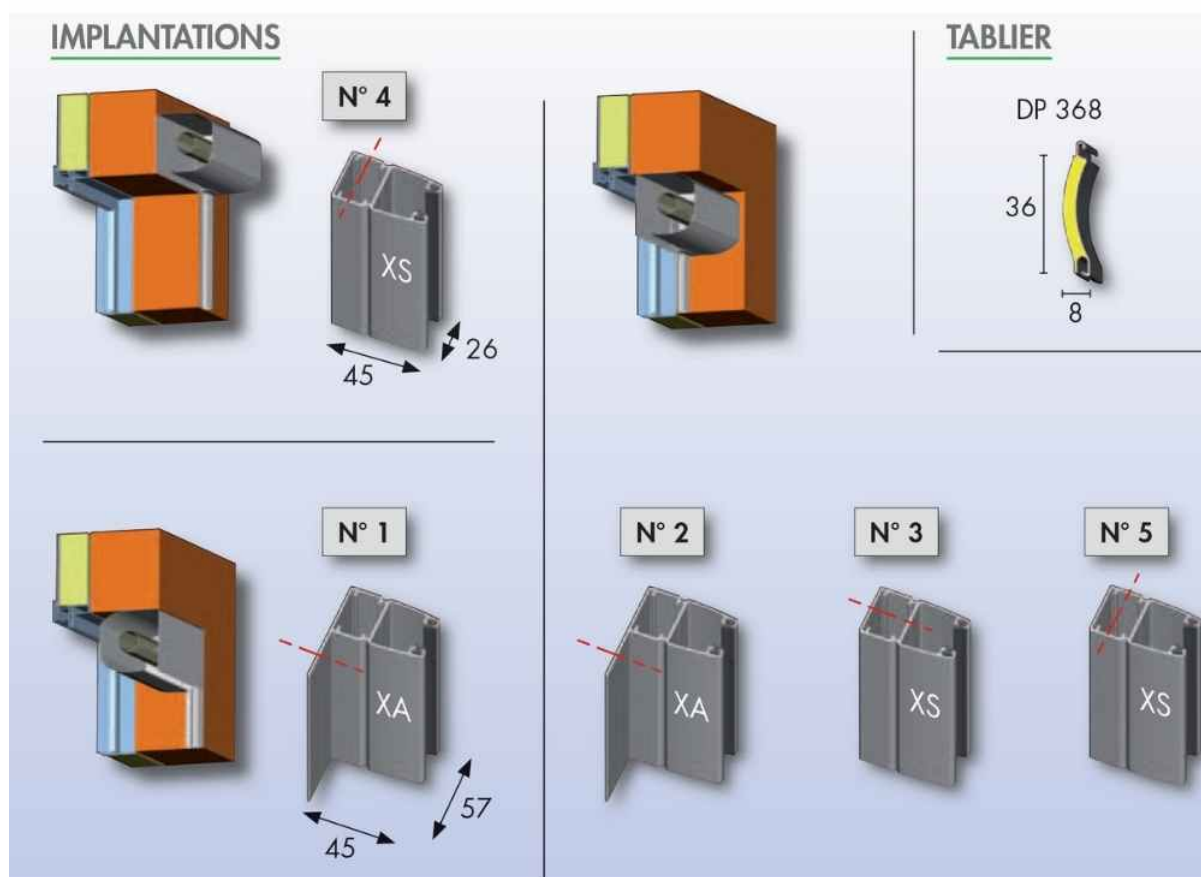


Paire de coulisses AF - Bubendorff

[Ajouter au panier](#)

Référence produit : 207051 - pour BLOC N neuf et BLOC R réno

Coulisses en aluminium extrudé équipées de joint à lèvres traité anti UV. Laquage poudre polyester. Utilisées exclusivement avec le volet Bloc Nth et Rth. Indiquez l'angle Beta de la coulisse (de 0 à 18°).

Pièce détachée 100% d'origine Bubendorff

Voici le schéma type correspondant au numéro des coulisses quelque soit le type de volet :

Caractéristiques

Fabricant: Bubendorff

Origine: France

Teinte: 230 - IVOIRE CLAIR - (RAL 1015)

Gamme du volet Bubendorff: Bloc Th

Matiere Alu / PVC (Coulisses et Caisson): ALU

Angle bêta : 7°

Ce document a été créé le: Mai 12, 2026