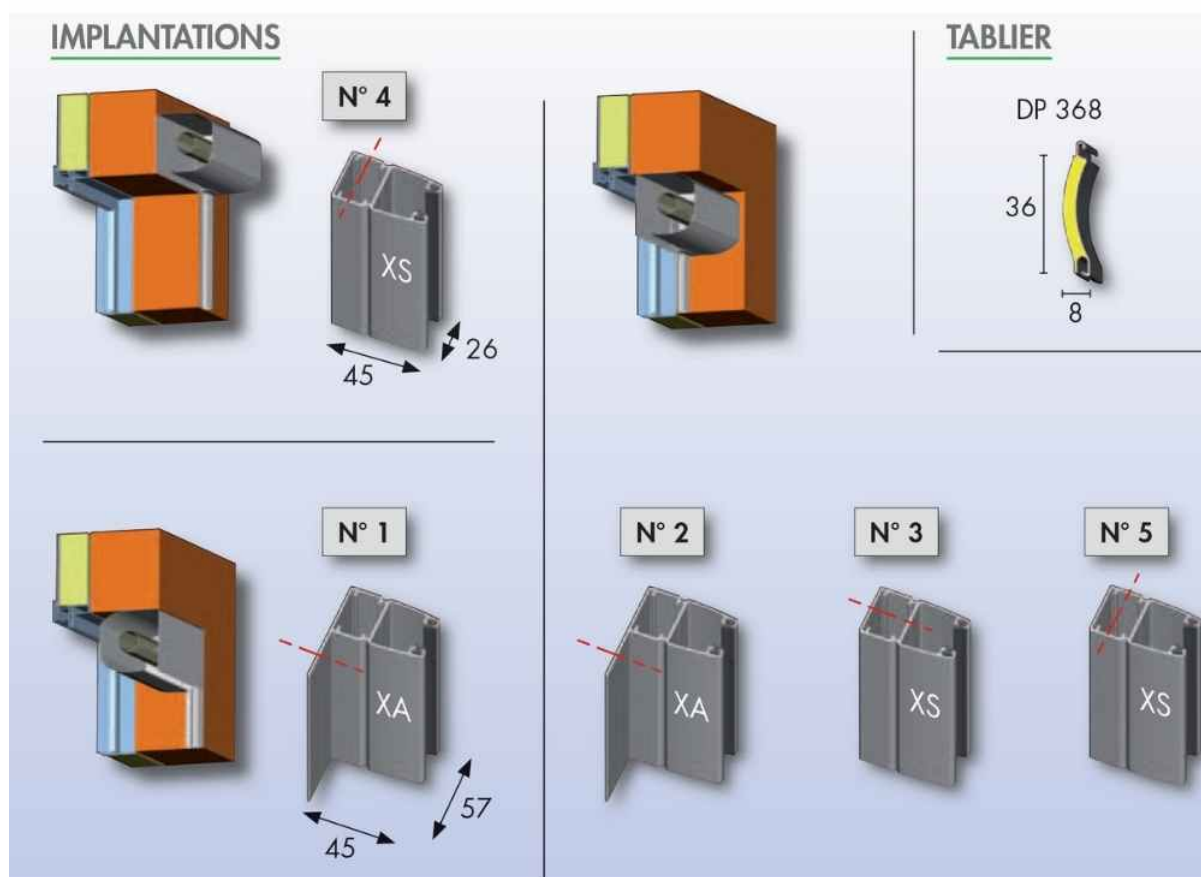

Paire de coulisses AF - Bubendorff

[Ajouter au panier](#)

Référence produit : 207051 - pour BLOC N neuf et BLOC R réno

Coulisses en aluminium extrudé équipées de joint à lèvres traité anti UV. Laquage poudre polyester. Utilisées exclusivement avec le volet Bloc Nth et Rth. Indiquez l'angle Beta de la coulisse (de 0 à 18°).

Pièce détachée 100% d'origine Bubendorff

Voici le schéma type correspondant au numéro des coulisses quelque soit le type de volet :

Caractéristiques

Fabricant: Bubendorff

Origine: France

Teinte: 175 - VERT POMME

Gamme du volet Bubendorff: Bloc Th

Matiere Alu / PVC (Coulisses et Caisson): ALU

Angle béta : 9°

Ce document a été créé le: Mai 12, 2026