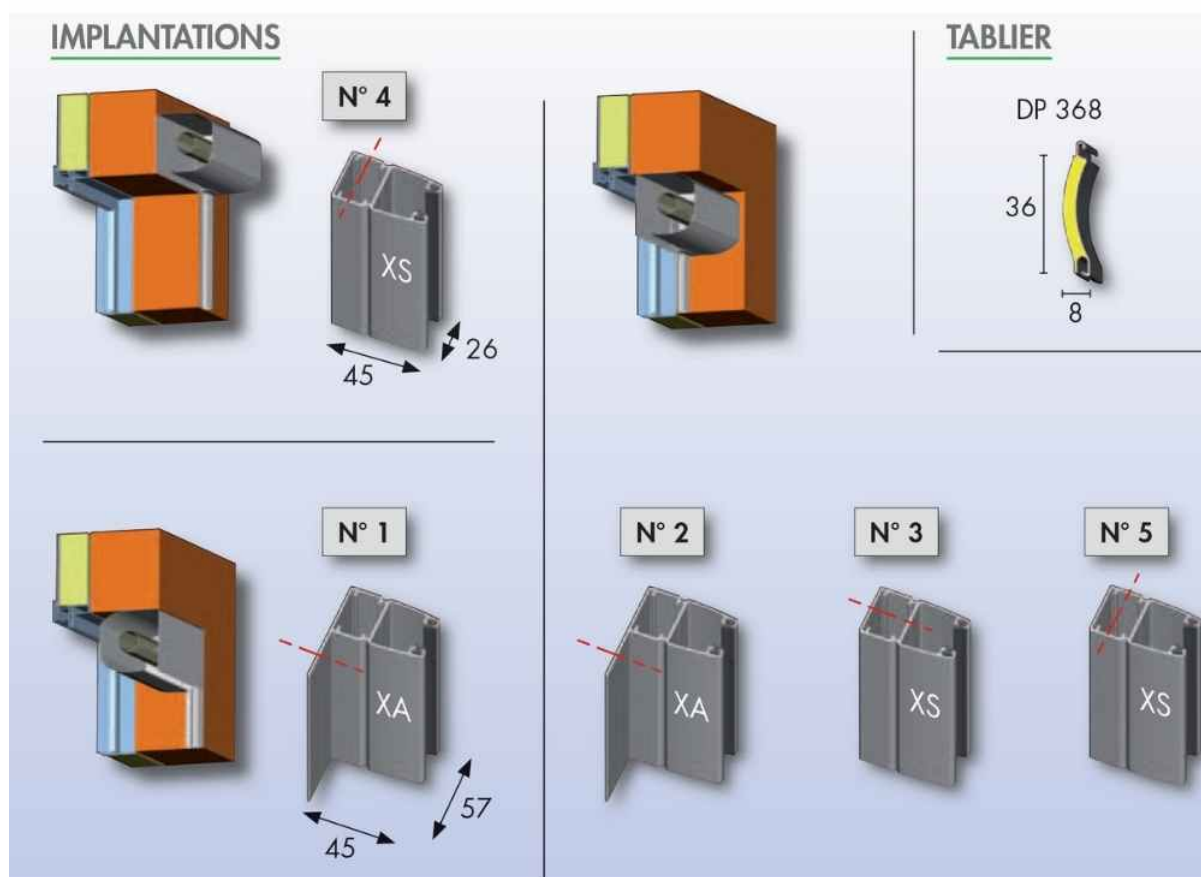

Paire de coulisses AF - Bubendorff

[Ajouter au panier](#)

Référence produit : 207051 - pour BLOC N neuf et BLOC R réno

Coulisses en aluminium extrudé équipées de joint à lèvres traité anti UV. Laquage poudre polyester. Utilisées exclusivement avec le volet Bloc Nth et Rth. Indiquez l'angle Beta de la coulisse (de 0 à 18°).

Pièce détachée 100% d'origine Bubendorff

Voici le schéma type correspondant au numéro des coulisses quelque soit le type de volet :

Caractéristiques

Fabricant: Bubendorff

Origine: France

Teinte: 225 - BLANC PERLE - (RAL 1013)

Gamme du volet Bubendorff: Bloc Th

Matiere Alu / PVC (Coulisses et Caisson): ALU

Angle bêta : 9°

Ce document a été créé le: Mai 12, 2026