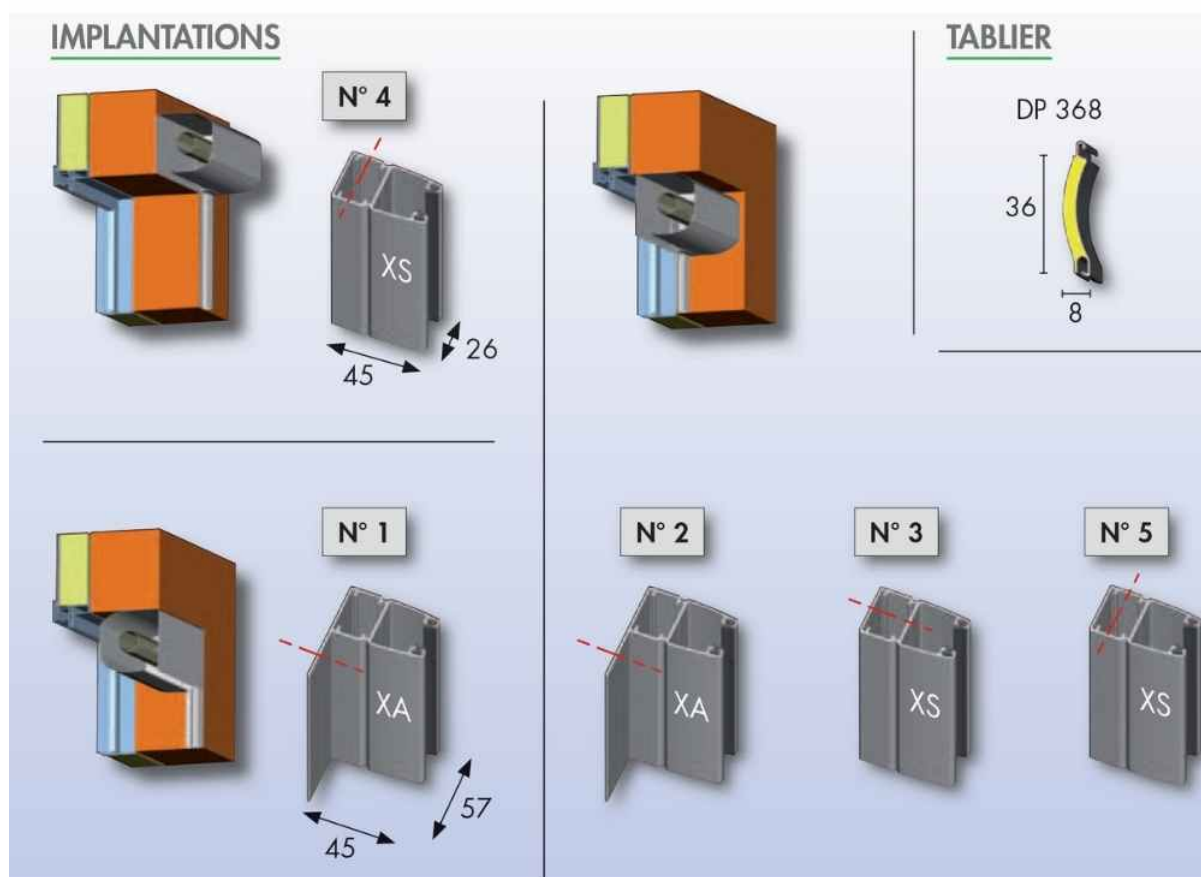

Paire de coulisses AF - Bubendorff

[Ajouter au panier](#)

Référence produit : 207051 - pour BLOC N neuf et BLOC R réno

Coulisses en aluminium extrudé équipées de joint à lèvres traité anti UV. Laquage poudre polyester. Utilisées exclusivement avec le volet Bloc Nth et Rth. Indiquez l'angle Beta de la coulisse (de 0 à 18°).

Pièce détachée 100% d'origine Bubendorff

Voici le schéma type correspondant au numéro des coulisses quelque soit le type de volet :

Caractéristiques

Fabricant: Bubendorff

Origine: France

Teinte: 105 - GRIS CLAIR - (RAL 7035)

Gamme du volet Bubendorff: Bloc Th

Matiere Alu / PVC (Coulisses et Caisson): ALU

Angle bêta : 9°

Ce document a été créé le: Mai 12, 2026