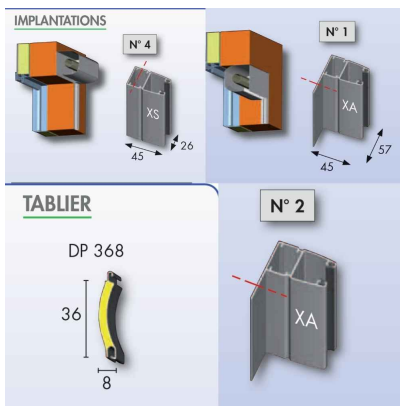

Paire de coulisses AL - Bubendorff

[Ajouter au panier](#)

Référence produit : 207020 - pour BLOC Th

Coulisses en aluminium extrudé équipées de joint à lèvres traité anti UV. Laquage poudre polyester. Utilisées exclusivement avec le volet Bloc N Th et R Th. Indiquez l'angle Beta de la coulisse (de 0 à 18°).

Pièce détachée 100% d'origine Bubendorff

Voici le schéma type correspondant au numéro des coulisses quelque soit le type de volet :

Caractéristiques

Fabricant: Bubendorff

Origine: France

Teinte: 407 - GRIS SABLE - (AKZO 2900 S)

Gamme du volet Bubendorff: Bloc Th

Matiere Alu / PVC (Coulisses et Caisson): ALU

Angle béta : 10°