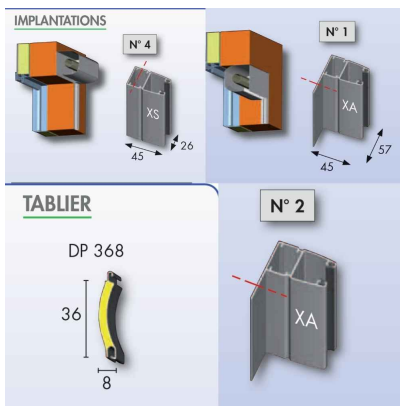

Paire de coulisses AL - Bubendorff

Ajouter au panier

Référence produit : 207020 - pour BLOC Th

Coulisses en aluminium extrudé équipées de joint à lèvres traité anti UV. Laquage poudre polyester. Utilisées exclusivement avec le volet Bloc N Th et R Th. Indiquez l'angle Beta de la coulisse (de 0 à 18°).

Pièce détachée 100% d'origine Bubendorff

Voici le schéma type correspondant au numéro des coulisses quelque soit le type de volet :

Caractéristiques

Fabricant: Bubendorff

Origine: France

Teinte: 115 - ALUMINIUM CLAIR

Gamme du volet Bubendorff: Bloc Th

Matiere Alu / PVC (Coulisses et Caisson): ALU

Angle béta : 10°