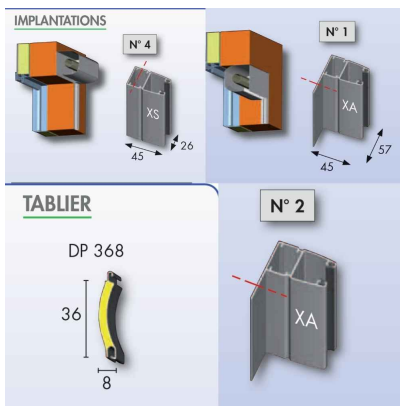

Paire de coulisses AL - Bubendorff

[Ajouter au panier](#)

Référence produit : 207020 - pour BLOC Th

Coulisses en aluminium extrudé équipées de joint à lèvres traité anti UV. Laquage poudre polyester. Utilisées exclusivement avec le volet Bloc N Th et R Th. Indiquez l'angle Beta de la coulisse (de 0 à 18°).

Pièce détachée 100% d'origine Bubendorff

Voici le schéma type correspondant au numéro des coulisses quelque soit le type de volet :

Caractéristiques

Fabricant: Bubendorff

Origine: France

Teinte: 101 - BLANC PUR - (RAL 9010)

Gamme du volet Bubendorff: Bloc Th

Matiere Alu / PVC (Coulisses et Caisson): ALU

Angle béta : 13°