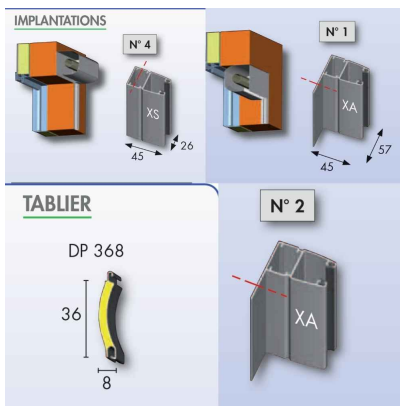

## **Référence produit : 207020 - pour BLOC Th**

Coulisses en aluminium extrudé équipées de joint à lèvres traité anti UV. Laquage poudre polyester. Utilisées exclusivement avec le volet Bloc N Th et R Th. Indiquez l'angle Beta de la coulisse (de 0 à 18°).

## **Pièce détachée 100% d'origine Bubendorff**

Voici le schéma type correspondant au numéro des coulisses quelque soit le type de volet :