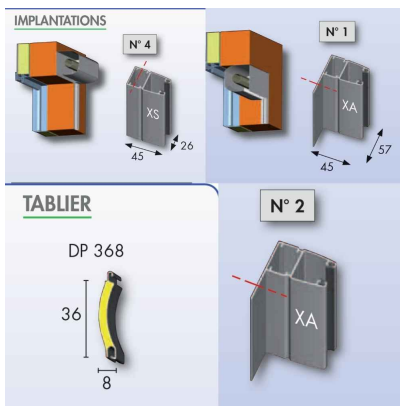

Paire de coulisses AL - Bubendorff

[Ajouter au panier](#)

Référence produit : 207020 - pour BLOC Th

Coulisses en aluminium extrudé équipées de joint à lèvres traité anti UV. Laquage poudre polyester. Utilisées exclusivement avec le volet Bloc N Th et R Th. Indiquez l'angle Beta de la coulisse (de 0 à 18°).

Pièce détachée 100% d'origine Bubendorff

Voici le schéma type correspondant au numéro des coulisses quelque soit le type de volet :

Caractéristiques

Fabricant: Bubendorff

Origine: France

Teinte: 100 - BLANC - (RAL 9016)

Gamme du volet Bubendorff: Bloc Th

Matiere Alu / PVC (Coulisses et Caisson): ALU

Angle béta : 3°