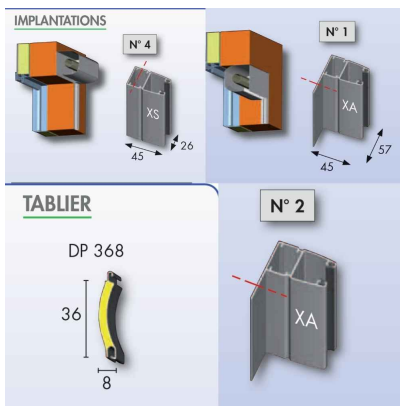

Paire de coulisses AL - Bubendorff

Ajouter au panier

Référence produit : 207020 - pour BLOC Th

Coulisses en aluminium extrudé équipées de joint à lèvres traité anti UV. Laquage poudre polyester. Utilisées exclusivement avec le volet Bloc N Th et R Th. Indiquez l'angle Beta de la coulisse (de 0 à 18°).

Pièce détachée 100% d'origine Bubendorff

Voici le schéma type correspondant au numéro des coulisses quelque soit le type de volet :

Caractéristiques

Fabricant: Bubendorff

Origine: France

Teinte: 105 - GRIS CLAIR - (RAL 7035)

Gamme du volet Bubendorff: Bloc Th

Matiere Alu / PVC (Coulisses et Caisson): ALU

Angle béta : 4°